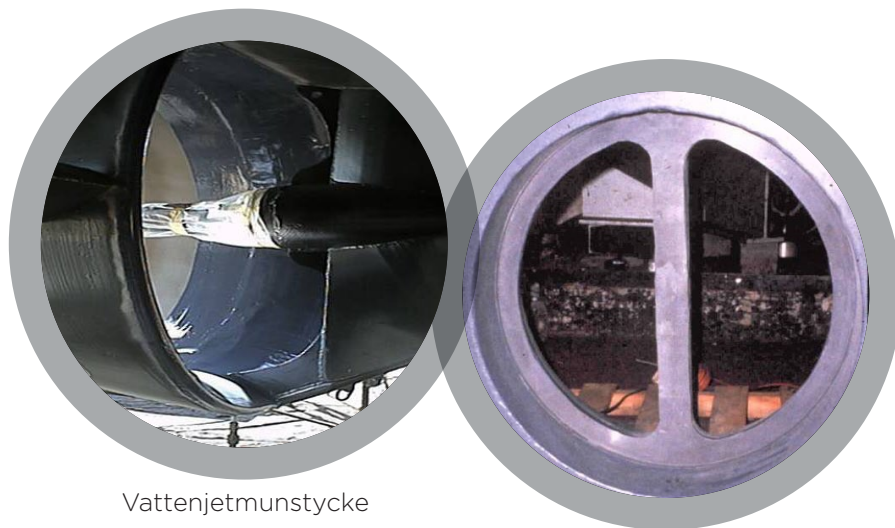

Produktdatablad

Komposit för reparation av erosions-/korrosionsskador

Belzona® 1311 (Ceramic R-Metal) är en tvåkomponent komposit för reparation och skydd av metalldelar utsatta för erosion / korrosion.

Belzona® 1311 (Ceramic R-Metal) kommer att:

- Förenkla underhållsförfarandet
- Reparera skadad utrustning
- Skydda mot erosion / korrosion
- Förkorta avställningstiden
- Minska behovet av reservdelar

Belzona® 1311 (Ceramic R-Metal) är ett ej maskinbearbetningsbart reparationsspackel som enkelt kan appliceras för hand på skadade metalldelar. Spacklet kan även användas för limning och/eller skapande av oregelbundna shims.

Belzona® 1311

Ceramic R-Metal

Vattenkammare

Värmeväxlare

Vattenjetmunstycke

Spjällventil

Applikationer med Belzona® 1311 (Ceramic R-Metal) omfattar:

- Propellrar
- Spjällventiler
- Värmeväxlare
- Rörböjar
- Centrifugal- och turbinpumpar
- Gavlar till vattenkammare
- Bogpropellrar
- Vattenjetmunstycken
- Löphjul, impellrar
- Injektorer