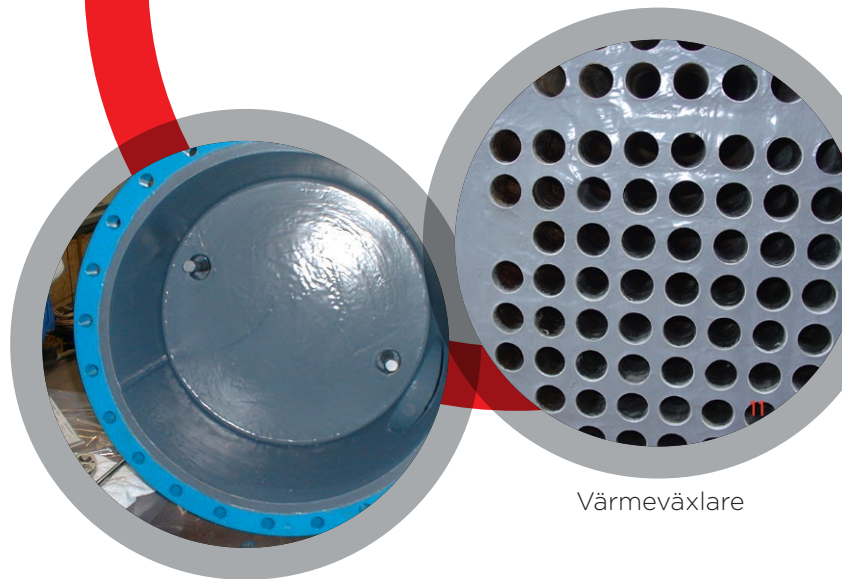

Produktdatablad

Komposit för reparation av erosions-/korrosionsskador

Belzona® 1311 (Ceramic R-Metal) är en tvåkomponent komposit för reparation och skydd av metalldelar utsatta för erosion / korrosion.

Belzona® 1311 (Ceramic R-Metal) kommer att:

- Förenkla underhållsförfarandet
- Reparera skadad utrustning
- Skydda mot erosion / korrosion
- Förkorta avställningstiden
- Minska behovet av reservdelar

Belzona® 1311 (Ceramic R-Metal) är ett ej maskinbearbetningsbart reparationsspackel som enkelt kan appliceras för hand på skadade metalldelar. Spacklet kan även användas för limning och/eller skapande av oregelbundna shims.

Belzona® 1311

Ceramic R-Metal

Vattenkammare

Värmeväxlare

Vattenjetmunstycke

Spjällventil

Applikationer med Belzona® 1311 (Ceramic R-Metal) omfattar:

- Propellrar
- Spjällventiler
- Värmeväxlare
- Rörböjar
- Centrifugal- och turbinpumpar
- Gavlar till vattenkammare
- Bogpropellrar
- Vattenjetmunstycken
- Löphjul, impellrar
- Injektorer