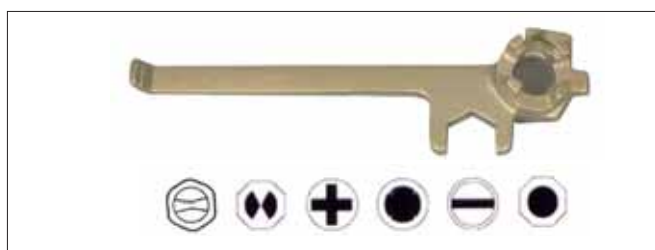

**FATÖPPNARE FÖR
GÄNGANSLUTNINGAR**

Fatöppnare i kompositmaterial för både 2" och 3/4" öppningsplugg i fat. Användbar för öppning av plasthinkar. Lätt att använda. Användbar på flera fatpluggar.

Best.-Nr. 12-0031

**FATÖPPNARE FÖR
GÄNGANSLUTNINGAR**

Fatöppnare i aluminium för både 2" och 3/4" öppningsplugg i fat. Lätt att använda. Användbar på flera fatpluggar.

Best.-Nr. 12-0033

**FATÖPPNARE FÖR
GÄNGANSLUTNINGAR**

Fatöppnare i stål för både 2" och 3/4" öppningsplugg i fat. Lätt att använda. Användbar på de flesta pluggar i både plåt och plastfat.

Best.-Nr. 12-0034

FATÖPPNARE GNISTFRI

Fatöppnare i mangan brons för både 2" och 3/4" öppningsplugg i fat. Lätt att använda. Användbar på de flesta pluggar i både plåt och plastfat.

Best.-Nr. 12-0035

FATÖPPNARE

Ferm-öppnaren med gnistsäkert skär. Lätt att använda tack vare sin låga vikt (2 Kg) och långa hävarm. Öppnar ett 200 liters fat på mindre än en minut. Öppnaren ger ett jämt och rent skär, vilket minskar risken för skador på händerna. Användbar på alla fat med plåttjocklek upp till 1,5 mm.